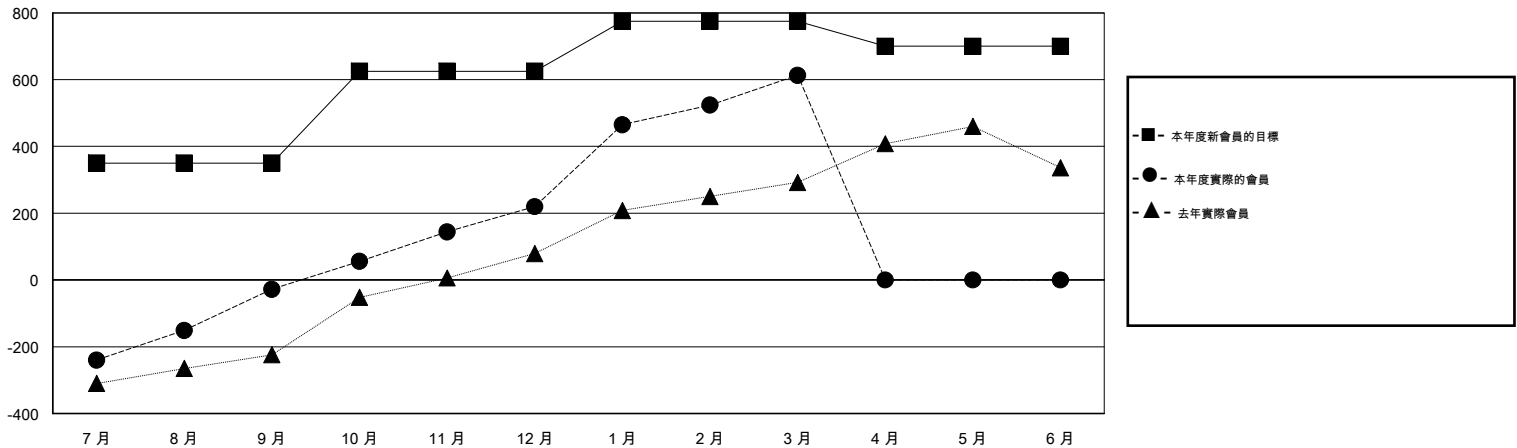

目標和實際會員累積

已取消的分會: 0

80 CLUBS OF 90 增添1位或以上的新會員

性別分佈

男 1,804 (60.05%)
女 1,200 (39.95%)

放棄的會員

[點擊這裡取得健康評估資料](#)

過世	2
分會已取消	0
其他	375
總計	377

家庭單位會員	82
戶長	40
非戶長	42