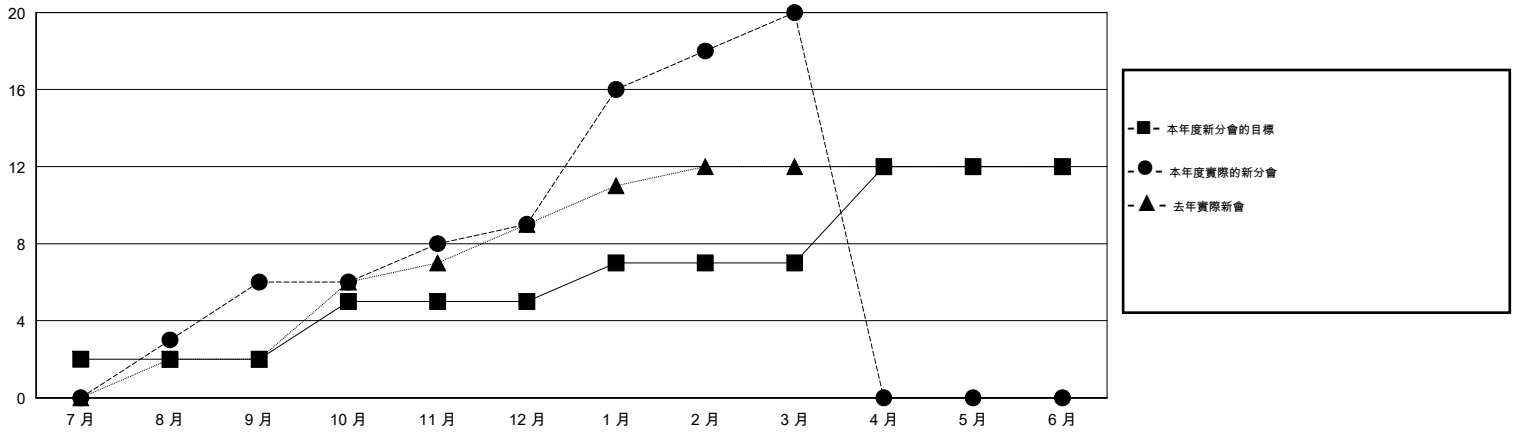

MONTHLY MEMBERSHIP PROGRESS REPORT

District 389

Results as of: 3/31/2016

GMT: ZE RAN SU

地點 CHINA

GMT憲章區 5

分會				
成果 2015-2016				
季	新分會目標	新會	會員流失的分會	淨增/減
7月/8月/9月	2	6	0	6
10月/11月/12月	3	3	0	3
1月/2月/3月	2	11	0	11
4月/5月/6月	5	0	0	0

位會員@每位須繳				
成果 2015-2016				
季	新會員目標	增加的授證/新會員	退會人數	淨增/減
7月/8月/9月	350	297	325	-28
10月/11月/12月	275	267	19	248
1月/2月/3月	150	426	33	393
4月/5月/6月	-75	0	0	0

目標與實際新會累積